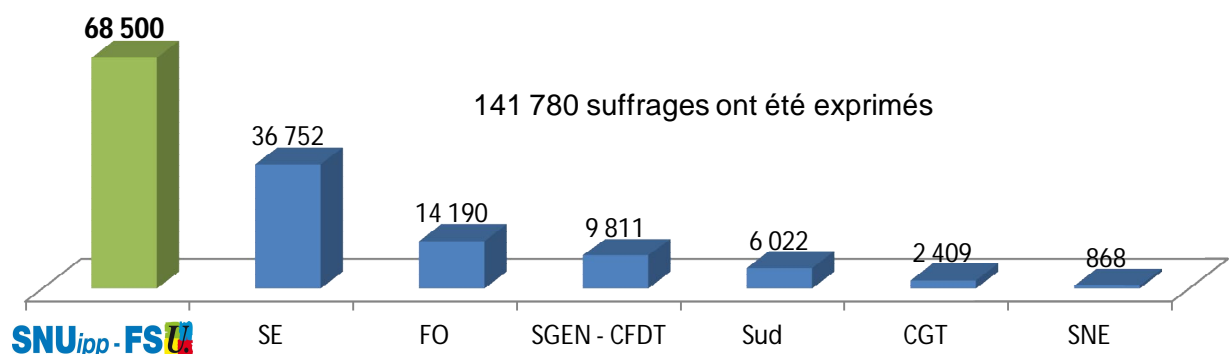

Représentativité syndicale

Aux dernières élections professionnelles en 2011, les collègues ont fait confiance à la **FSU** et au **SNUipp-FSU**.

Le **SNUipp-FSU67** a actuellement 6 élus (3 titulaires et 3 suppléants) en CAPD. Il est **le syndicat représentatif** qui agit pour vous dans les instances paritaires. Nous défendons tous les personnels et nous militons au quotidien pour une école plus **démocratique** qui se donne les **moyens** de former au mieux tous les **futurs citoyens**.

Nombre de voix 1er degré au niveau national

Représentativité 1er degré Education Nationale depuis 2011

Représentativité Education Nationale dans le Bas-Rhin