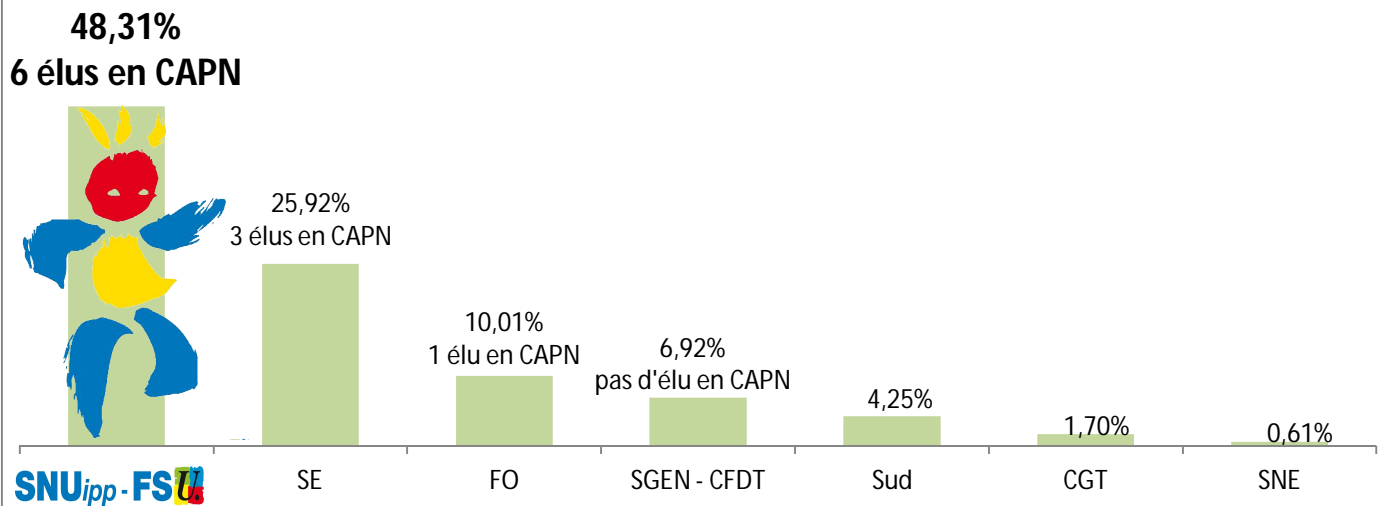

Représentativité 1er degré Education Nationale depuis 2011